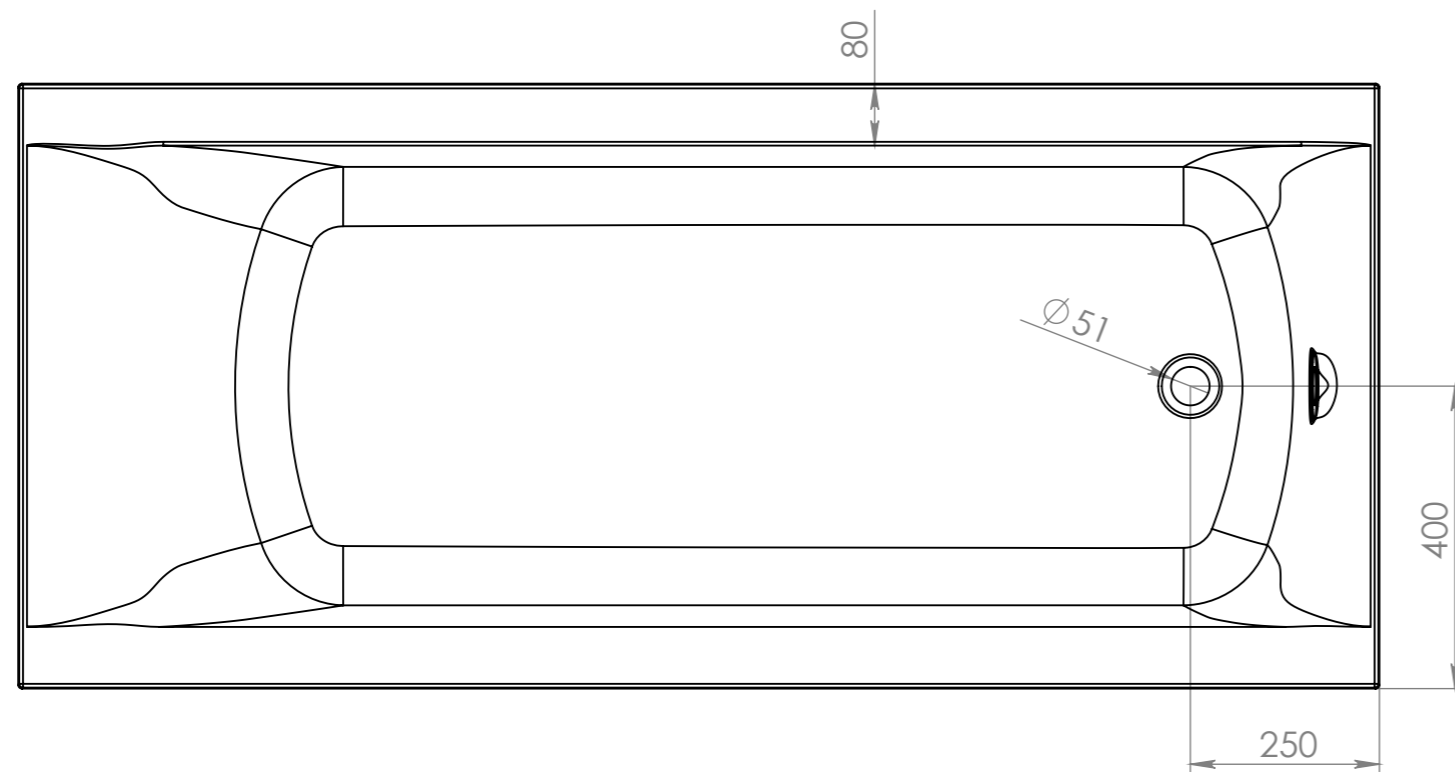

Справ. №

Подп. и дата  
Инв. № дубл.  
Взам. инв. №

Подп. и дата  
Инв. № подл.

Объем воды	282 л.
Масса ванны	96 кг.

Изм.	Лист	№ докум.	Подп.	Дата	<b>Ванна Нью-Форм 180x80</b>	Лит.	Масса	Масштаб
Разраб.							94.55	1:20
Пров.						Лист 1	Листов 1	
Т. контр.						<b>SolidWorks RUSSIA</b>		
Н. контр.								
Утв.								