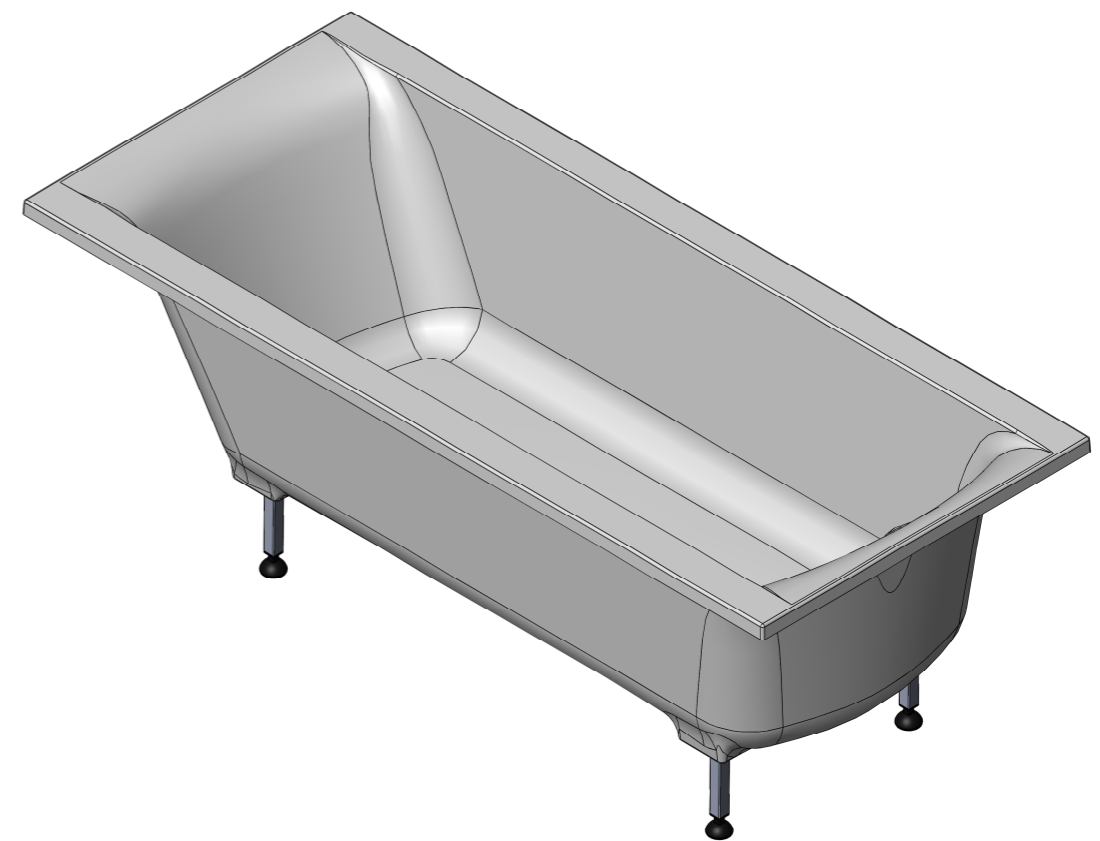

Справ. №

Подп. и дата  
Инв. № дубл.  
Взам. инв. №

Подп. и дата  
Инв. № подл.

Объем воды	282 л.
Масса ванны	96 кг.

Изм.	Лист	№ докум.	Подп.	Дата	<b>Ванна Нью-Форм 180x80</b>	Лит.	Масса	Масштаб
Разраб.							94.55	1:20
Пров.						Лист 1	Листов 1	
Т. контр.						<b>SolidWorks RUSSIA</b>		
Н. контр.								
Утв.								