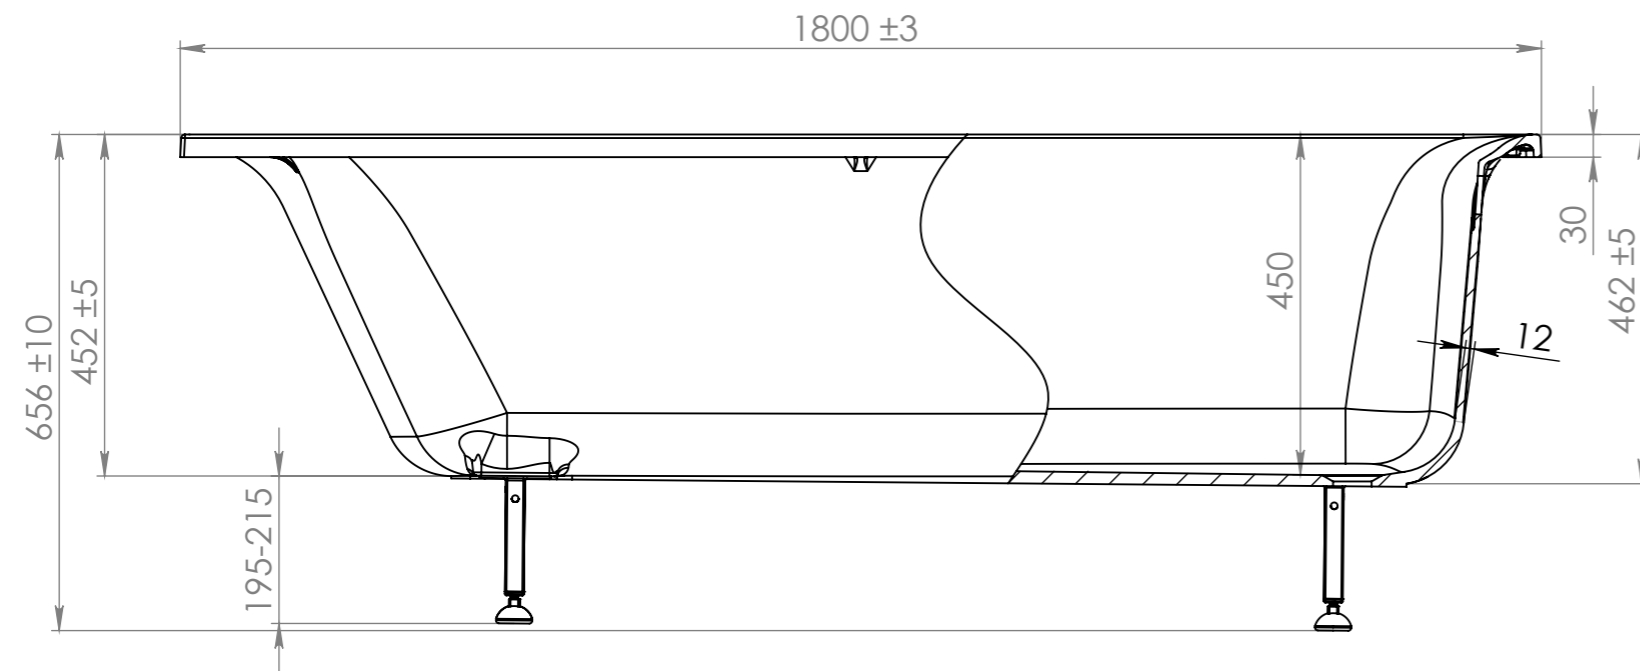

Справ. №

Подп. и дата  
Инв. № дубл.  
Взам. инв. №

Подп. и дата  
Инв. № подл.

Объем воды	282 л.
Масса ванны	96 кг.

Изм.	Лист	№ докум.	Подп.	Дата	<b>Ванна Нью-Форм 180x80</b>	Лит.	Масса	Масштаб
Разраб.							94.55	1:20
Пров.						Лист 1	Листов 1	
Т. контр.						<b>SolidWorks RUSSIA</b>		
Н. контр.								
Утв.								