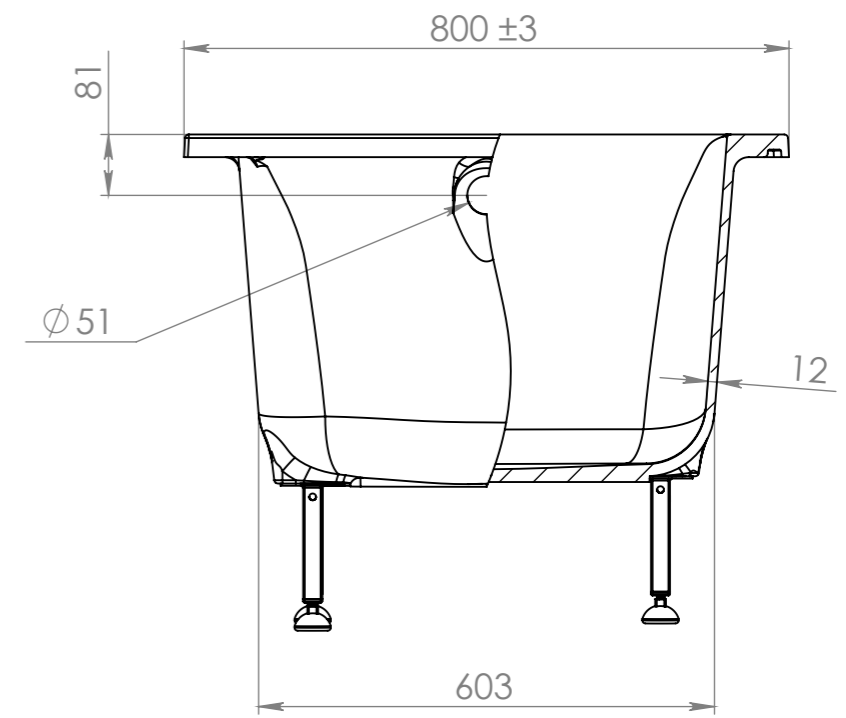

Справ. №

Подп. и дата  
Инв. № дубл.  
Взам. инв. №

Подп. и дата  
Инв. № подл.

Объем воды	282 л.
Масса ванны	96 кг.

Изм.	Лист	№ докум.	Подп.	Дата	<b>Ванна Нью-Форм 180x80</b>	Лит.	Масса	Масштаб
Разраб.							94.55	1:20
Пров.						Лист 1	Листов 1	
Т. контр.						<b>SolidWorks RUSSIA</b>		
Н. контр.								
Утв.								