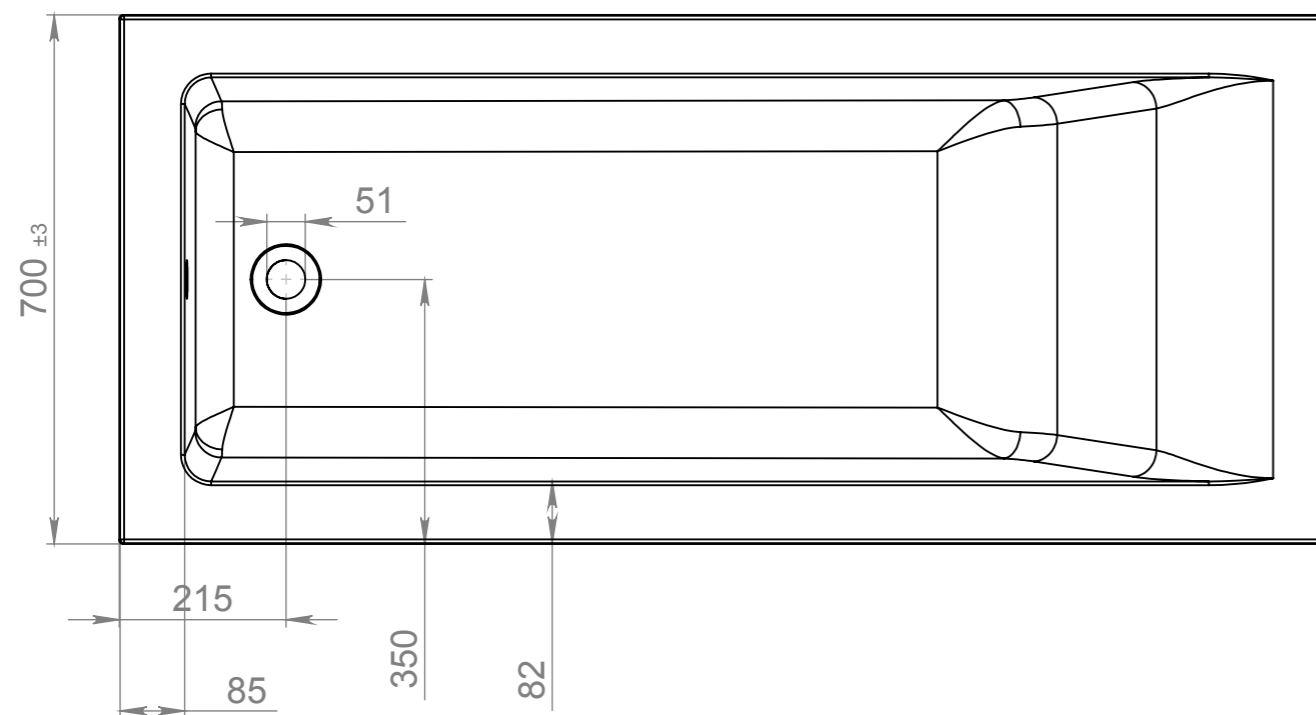

СБ

Объем воды	192 л.
Масса ванны	81 кг

Изм.	Лист	№ докум.	Подп.	Дата	<h2>Ванна Нейт 160x70</h2>	Лит.	Масса	Масштаб
Разраб.								
Пров.								
Т. контр.						Лист 1	Листов 1	
Н. контр.								
Утв.								