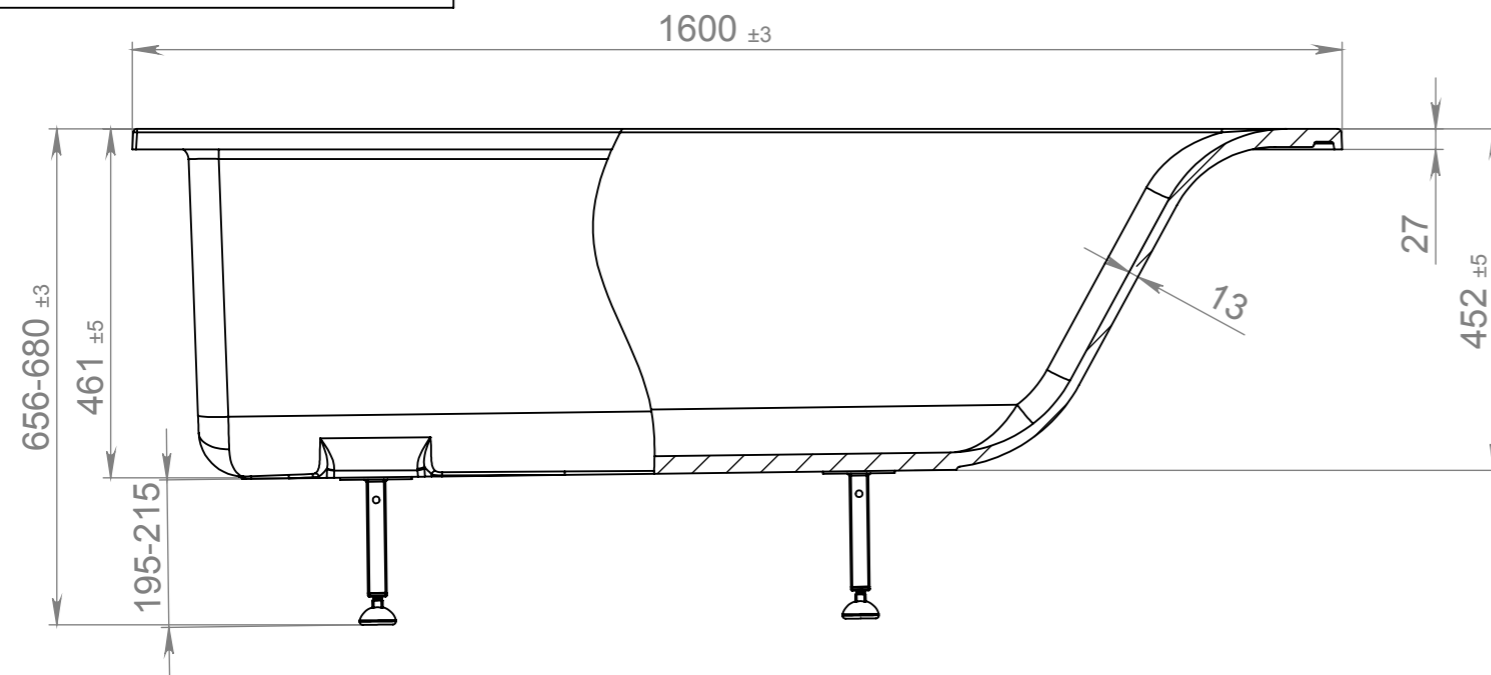

СБ

Объем воды	192 л.
Масса ванны	81 кг

Изм.	Лист	№ докум.	Подп.	Дата	<h2>Ванна Нейт 160x70</h2>	Лит.	Масса	Масштаб
Разраб.								
Пров.								
Т. контр.						Лист 1	Листов 1	
Н. контр.								
Утв.								