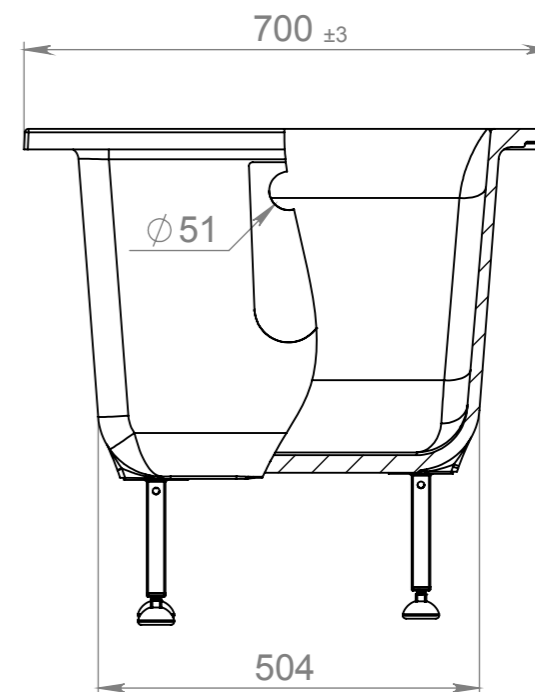

СБ

Объем воды	192 л.
Масса ванны	81 кг

Изм.	Лист	№ докум.	Подп.	Дата	<h2>Ванна Нейт 160x70</h2>	Лит.	Масса	Масштаб
Разраб.								
Пров.								
Т. контр.						Лист 1	Листов 1	
Н. контр.								
Утв.								